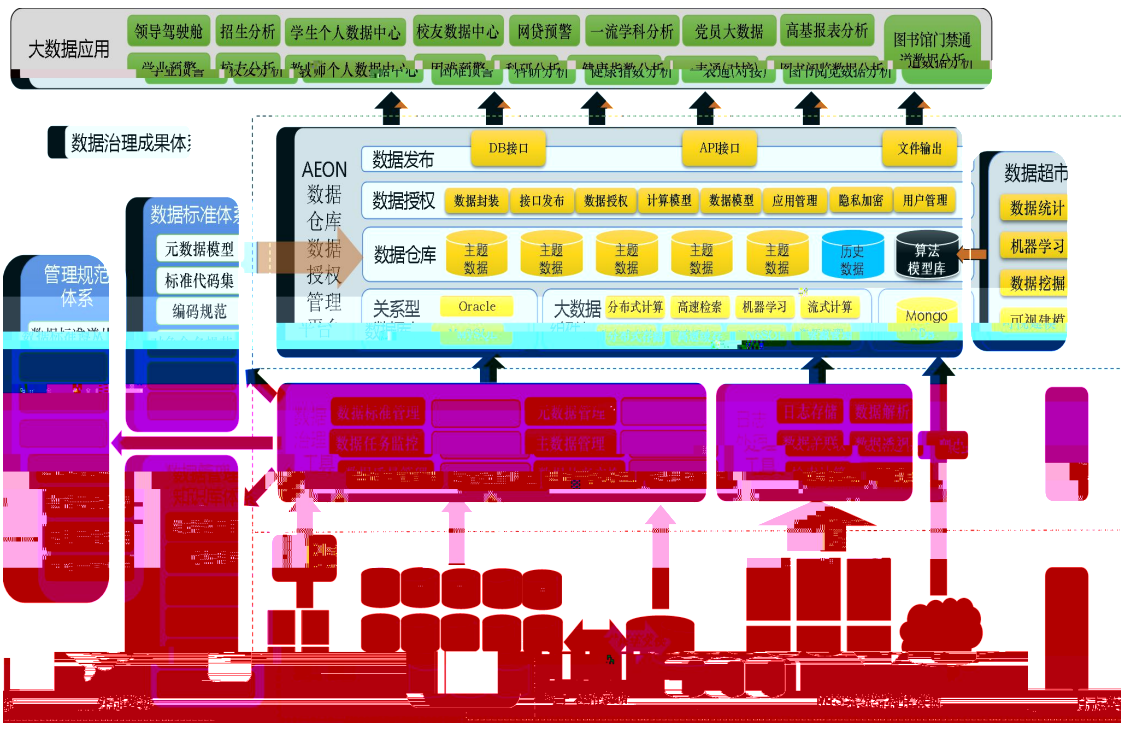

湖南高等职业院校技能大赛

湖南高速铁路职业技术学院

一、智慧校园建设的基础

“ ”

»

U" U0 TV E,BO®

»

"

"

二、智慧校园建设的思路

/

三、智慧校园建设的重点任务

四、智慧校园建设的保障措施

五、智慧校园建设规划的实施与考核

附件